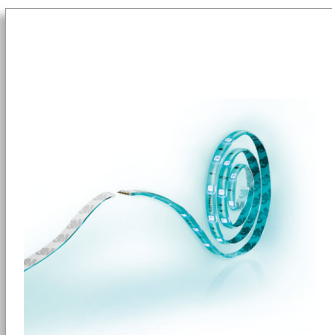

Philips
Nepřímé osvětlení

LightStrips Extend 5 m
vícebarevná
LED

70980/55/PH

Nabarvěte svůj svět pomocí světla

Svítlidla LightStrips Extend přidají vašemu interiéru barevný rozměr. Můžete je použít ke zvýraznění nábytku, architektonických prvků nebo oblastí na stěnách. Možnosti prodloužení (až na 5 m) usnadňují vytváření dokonalého osvětlení.

- Velikost na míru
- Plug & Play: snadná instalace
- Snadná montáž lepicí páskou
- Připojení k napájení

Snadné a bezpečné používání

- Jednoduchý dálkový ovladač
- Ochranná silikonová vrstva
- Bezpečná technologie LED

Plug & Play: snadná instalace

Instalace svítidel LightStrips je jednoduchá a zábavná díky standardu Plug & Play. Vše, co potřebujete, je v balení a veškeré informace naleznete Stručný návod k rychlému použití.

Snadná montáž

Svítidla LightStrips můžete upevnit kdekoli, protože jsou na zadní straně vybavena integrovaným lepicím proužkem.

Připojení k napájení

Svítidla LightStrips Extend jsou propojitelná s napájením a spínači, takže se dají využít opravdu profesionálně.